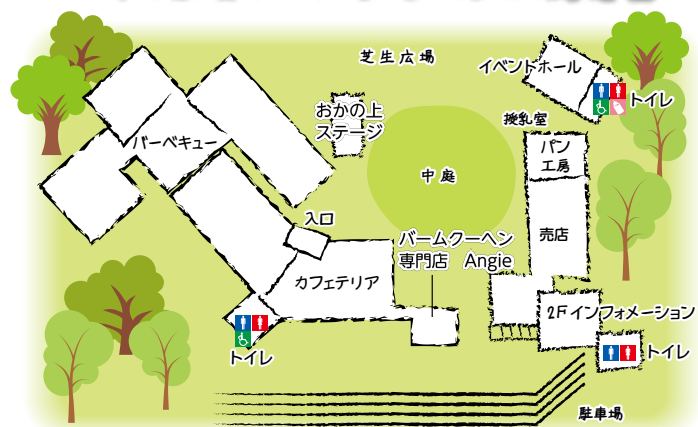

## マルクトプラッツのご案内

丘の頂上にあるマルクトプラッツは、東京ドイツ村の中心施設です。バーベキューやドイツ料理等が味わえるレストランや、特色あるショップが建ち並び、楽しい時間が過ごせます。

### レストラン

バーベキューやドイツ風の料理などが味わえます。

### ショップ

※写真はイメージです。

特色ある店舗で、ゆっくりとお買い物をお楽しみください。

ご予約・お問い合わせは